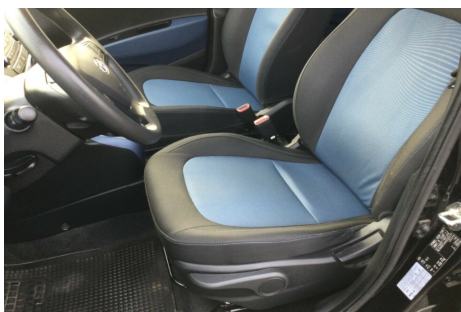

## Hyundai i10 · 1,0 · Comfort Eco

**Pris: 64.900,-**

Type:	Personvogn
Modelår:	2016
1. indreg:	02/2016
Kilometer:	69.000 km.
Brændstof:	Benzin
Farve:	Sort
Antal døre:	5

1 ejer · fuldaut. klima · fartpilot · fjernb. c.lås · kopholder · aux tilslutning · usb tilslutning · kørecomputer · tågelygter · højdejust. førersæde