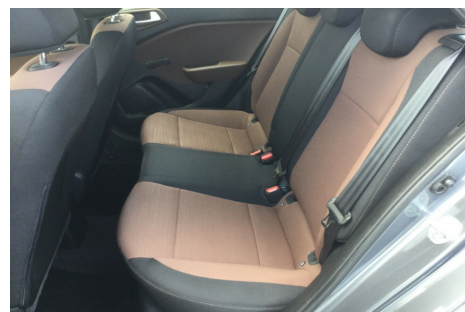

15" alufælge · vinterhjul · træk · el-ruder · usb tilslutning · aux tilslutning · isofix · kopholder · esp · el-spejle

Motor	Ydelse	Transmission	Mål	Økonomi
Volume: 1,25	Effekt: 75 HK.	Forhjulstræk	Længde: 404 cm.	Tank: 50 l.
Cylinder: 4	Moment: 121	Gear: Manuel gear	Bredde: 173 cm.	Km/l: 21,3 l.
Antal ventiler: 16	Topfart: 170 km/t.		Højde: 147 cm	Ejeravgift:
	0-100 km/t.: 13,60 sek.		Vægt: 1.055 kg.	DKK 660
				Produktionsår:
				-

*Forbehold for indtastnings og beregningsfejl.