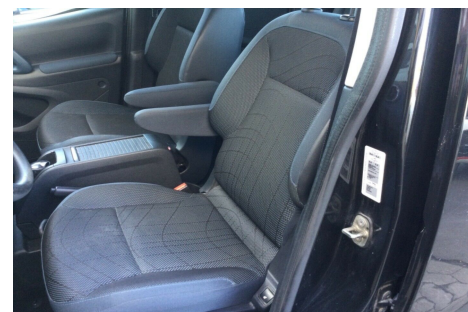

Peugeot Partner Tepee · 1,6 · HDi 92 Active

Pris: 59.900,-

Type:	Personvogn
Modelår:	2011
1. indreg:	03/2011
Kilometer:	198.000 km.
Brændstof:	Diesel
Farve:	Sort
Antal døre:	5

airc. · træk · diesel partikel filter · parkeringssensor (bag) · fjernb. c.lås · kørecomputer · el-ruder · el-spejle · isofix · esp

Motor	Ydelse	Transmission	Mål	Økonomi
Volume: 1,6	Effekt: 92 HK.	Forhjulstræk	Længde: 438 cm.	Tank: 60 l.
Cylinder: 4	Moment: 215	Gear: Manuel gear	Bredde: 181 cm.	Km/l: 18,9 l.
Antal ventiler: 8	Topfart: 160 km/t.		Højde: 180 cm	Ejeravgift:
	0-100 km/t.: 15,9 sek.		Vægt: 1.601 kg.	DKK 5.260
				Produktionsår:
				-