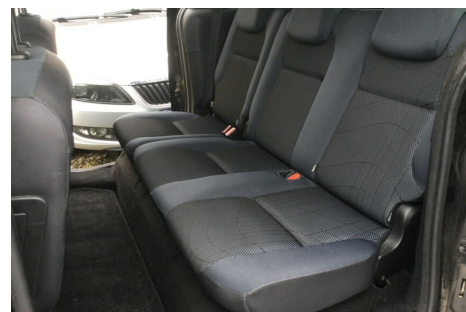

Peugeot Partner Tepee · 1,6 · HDi 92 Active

Pris: 64.900,-

Type:	Personvogn
Modelår:	2011
1. indreg:	03/2011
Kilometer:	198.000 km.
Brændstof:	Diesel
Farve:	
Antal døre:	5

airc. · parkeringssensor · el-ruder · esp · 1 ejer · træk · tågelygter · diesel partikel filter

Motor	Ydelse	Transmission	Mål	Økonomi
Volume: 1,6	Effekt: 92 HK.	Forhjulstræk	Længde: 438 cm.	Tank: 60 l.
Cylinder: 4	Moment: 215	Gear: Manuel gear	Bredde: 181 cm.	Km/l: 18,9 l.
Antal ventiler: 8	Topfart: 160 km/t.		Højde: 180 cm	Ejeravgift:
	0-100 km/t.: 15,90 sek.		Vægt: 1.601 kg.	DKK 4.680
				Produktionsår:
				-