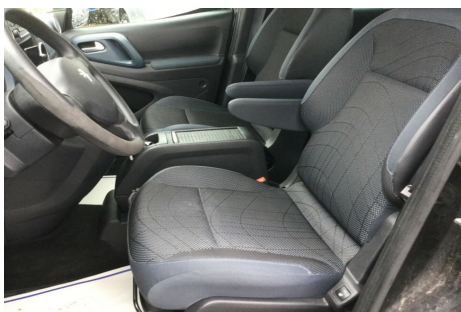

Peugeot Partner Tepee · 1,6 · HDi 92 Active

Pris: 64.900,-

Type:	Personvogn
Modelår:	2011
1. indreg:	03/2011
Kilometer:	198.000 km.
Brændstof:	Diesel
Farve:	
Antal døre:	5

airc. · parkeringssensor · el-ruder · esp · 1 ejer · træk · tågelygter · diesel partikel filter

Motor	Ydelse	Transmission	Mål	Økonomi
Volume: 1,6	Effekt: 92 HK.	Forhjulstræk	Længde: 438 cm.	Tank: 60 l.
Cylinder: 4	Moment: 215	Gear: Manuel gear	Bredde: 181 cm.	Km/l: 18,9 l.
Antal ventiler: 8	Topfart: 160 km/t.		Højde: 180 cm	Ejeravgift:
	0-100 km/t.: 15,90 sek.		Vægt: 1.601 kg.	DKK 4.680
				Produktionsår:
				-