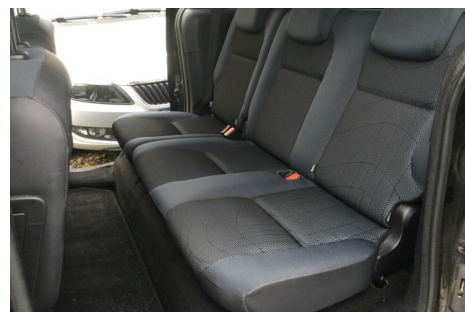

Peugeot Partner Tepee · 1,6 · HDi 92 Active

Pris: 64.900,-

Type:	Personvogn
Modelår:	2011
1. indreg:	03/2011
Kilometer:	198.000 km.
Brændstof:	Diesel
Farve:	
Antal døre:	5

airc. · parkeringssensor · el-ruder · esp · 1 ejer · træk · tågelygter · diesel partikel filter

Motor	Ydelse	Transmission	Mål	Økonomi
Volume: 1,6	Effekt: 92 HK.	Forhjulstræk	Længde: 438 cm.	Tank: 60 l.
Cylinder: 4	Moment: 215	Gear: Manuel gear	Bredde: 181 cm.	Km/l: 18,9 l.
Antal ventiler: 8	Topfart: 160 km/t.		Højde: 180 cm	Ejerafgift:
	0-100 km/t.: 15,90 sek.		Vægt: 1.601 kg.	DKK 4.680
				Produktionsår:
				-