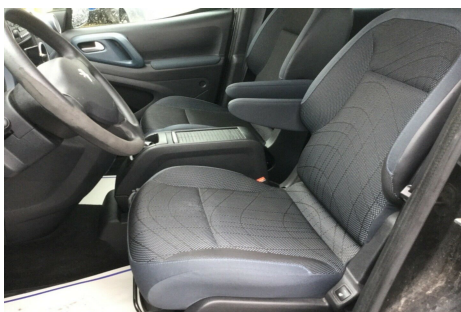

Peugeot Partner Tepee · 1,6 · HDi 92 Active

Pris: 64.900,-

Type:	Personvogn
Modelår:	2011
1. indreg:	03/2011
Kilometer:	198.000 km.
Brændstof:	Diesel
Farve:	
Antal døre:	5

airc. · parkeringssensor · el-ruder · esp · 1 ejer · træk · tågelygter · diesel partikel filter

Motor	Ydelse	Transmission	Mål	Økonomi
Volume: 1,6	Effekt: 92 HK.	Forhjulstræk	Længde: 438 cm.	Tank: 60 l.
Cylinder: 4	Moment: 215	Gear: Manuel gear	Bredde: 181 cm.	Km/l: 18,9 l.
Antal ventiler: 8	Topfart: 160 km/t.		Højde: 180 cm	Ejerafgift:
	0-100 km/t.: 15,90 sek.		Vægt: 1.601 kg.	DKK 4.680
				Produktionsår:
				-