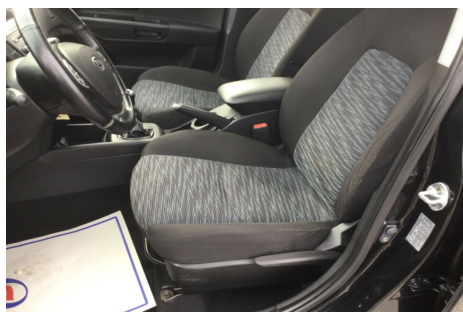

## Kia Ceed · 1,6 · CRDi 90 Limited

**Pris: 49.900,-**

Type:	Personvogn
Modelår:	2009
1. indreg:	05/2009
Kilometer:	147.000 km.
Brændstof:	Diesel
Farve:	Sortmetal
Antal døre:	5

airc. · træk · diesel partikel filter · el-ruder · el-spejle · service ok · læderratq · 16" alufælge · tågelygter · fjernb. c.lås · højdejust. forsæde

Motor	Ydelse	Transmission	Mål	Økonomi
Volume: 1,6	Effekt: 90 HK.	Forhjulstræk	Længde: 424 cm.	Tank: 53 l.
Cylinder: 4	Moment: 235	Gear: Manuel gear	Bredde: 179 cm.	Km/l: 22,2 l.
Antal ventiler: 16	Topfart: 172 ktm/t.		Højde: 148 cm	Ejerafgift:
	0-100 km/t.: 13,80 sek.		Vægt: 1.291 kg.	DKK 3.840
				Produktionsår:
				-