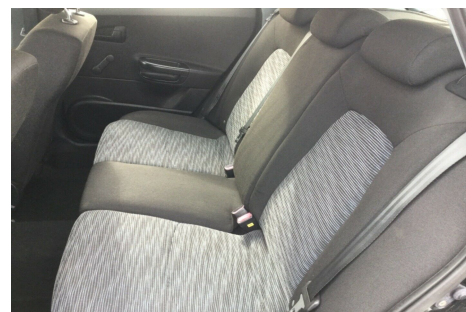

## Kia Ceed · 1,6 · CRDi 90 Limited

**Pris: 49.900,-**

Type:	Personvogn
Modelår:	2009
1. indreg:	05/2009
Kilometer:	147.000 km.
Brændstof:	Diesel
Farve:	Sortmetal
Antal døre:	5

airc. · træk · diesel partikel filter · el-ruder · el-spejle · service ok · læderratq · 16" alufælge · tågelygter · fjernb. c.lås · højdejust. forsæde