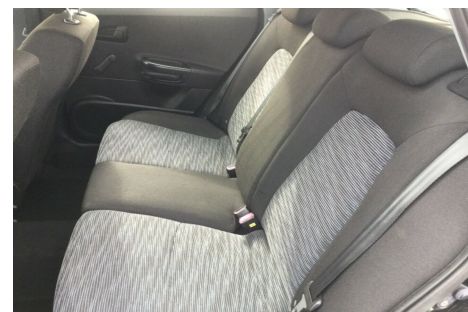

Kia Ceed · 1,6 · CRDi 90 Limited

Pris: 49.900,-

Type:	Personvogn
Modelår:	2009
1. indreg:	05/2009
Kilometer:	147.000 km.
Brændstof:	Diesel
Farve:	Sortmetal
Antal døre:	5

airc. · træk · diesel partikel filter · el-ruder · el-spejle · service ok · læderratq · 16" alufælge · tågelygter · fjernb. c.lås · højdejust. forsæde