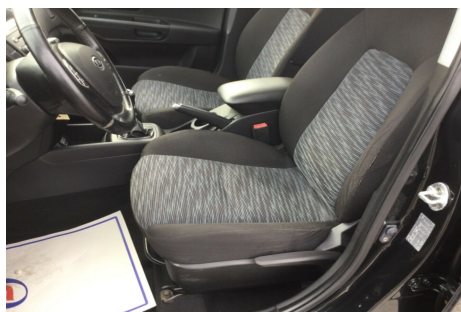

Kia Ceed · 1,6 · CRDi 90 Limited

Pris: 49.900,-

Type:	Personvogn
Modelår:	2009
1. indreg:	05/2009
Kilometer:	147.000 km.
Brændstof:	Diesel
Farve:	Sortmetal
Antal døre:	5

airc. · træk · diesel partikel filter · el-ruder · el-spejle · service ok · læderratq · 16" alufælge · tågelygter · fjernb. c.lås · højdejust. forsæde

Motor	Ydelse	Transmission	Mål	Økonomi
Volume: 1,6	Effekt: 90 HK.	Forhjulstræk	Længde: 424 cm.	Tank: 53 l.
Cylinder: 4	Moment: 235	Gear: Manuel gear	Bredde: 179 cm.	Km/l: 22,2 l.
Antal ventiler: 16	Topfart: 172 ktm/t.		Højde: 148 cm	Ejerafgift:
	0-100 km/t.: 13,80 sek.		Vægt: 1.291 kg.	DKK 3.840
				Produktionsår:
				-