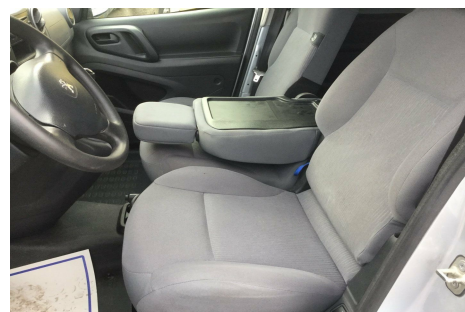

3 sæder · tidligere undervognsbehandlet · træk · service ok · fjernb. c.lås · sædevarme

Motor	Ydelse	Transmission	Mål	Økonomi
Volume: 1,6	Effekt: 90 HK.	Forhjulstræk	Længde: cm.	Tank: l.
Cylinder:	Moment:	Gear: Manuel gear	Bredde: cm.	Km/l: 19,6 l.
Antal ventiler:	Topfart: ktm/t.		Højde: cm	Ejeravgift:
	0-100 km/t.: sek.		Vægt: 1.540 kg.	DKK 5.660
				Produktionsår:
				-

*Forbehold for indtastnings og beregningsfejl.