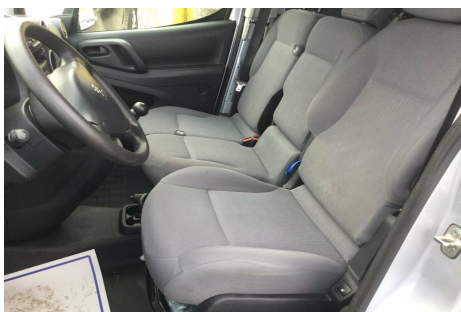

3 sæder · tidligere undervognsbehandlet · træk · service ok · fjernb. c.lås · sædevarme

Motor	Ydelse	Transmission	Mål	Økonomi
Volume: 1,6	Effekt: 90 HK.	Forhjulstræk	Længde: cm.	Tank: l.
Cylinder:	Moment:	Gear: Manuel gear	Bredde: cm.	Km/l: 19,6 l.
Antal ventiler:	Topfart: ktm/t.		Højde: cm	Ejeravgift:
	0-100 km/t.: sek.		Vægt: 1.540 kg.	DKK 5.660
				Produktionsår:
				-

*Forbehold for indtastnings og beregningsfejl.