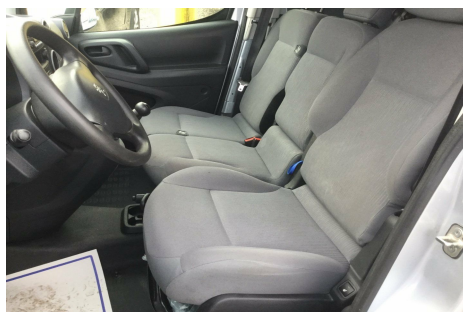

3 sæder · tidligere undervognsbehandlet · træk · service ok · fjernb. c.lås · sædevarme

Motor	Ydelse	Transmission	Mål	Økonomi
Volume: 1,6	Effekt: 90 HK.	Forhjulstræk	Længde: cm.	Tank: l.
Cylinder:	Moment:	Gear: Manuel gear	Bredde: cm.	Km/l: 19,6 l.
Antal ventiler:	Topfart: ktm/t.		Højde: cm	Ejeravgift:
	0-100 km/t.: sek.		Vægt: 1.540 kg.	DKK 5.660
				Produktionsår:
				-

*Forbehold for indtastnings og beregningsfejl.