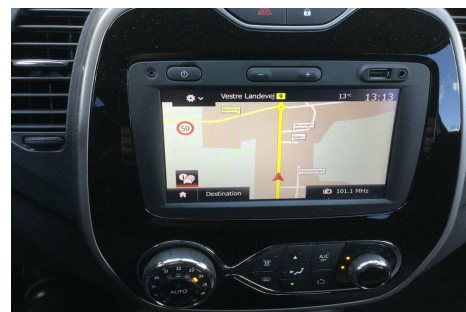

Renault Captur · 1,5 · dCi 90 Expression Van

Pris: 79.900,- inkl. moms

Type:	Varevogn -Moms
Modelår:	2016
1. indreg:	04/2016
Kilometer:	117.000 km.
Brændstof:	Diesel
Farve:	Beige
Antal døre:	5

fuldaut. klima · fartpilot · navigation · 16" alufælge · vinterhjul på alu · træk · diesel partikel filter · mørktonede ruder i bag · tågelygter · højdejust. forsæde · parkeringssensor · isofix · kopholder · MOMSFRI