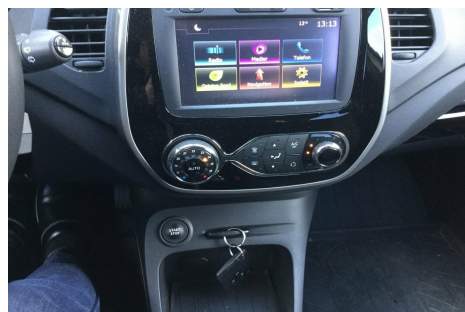

Renault Captur · 1,5 · dCi 90 Expression Van

Pris: 79.900,- inkl. moms

Type:	Varevogn -Moms
Modelår:	2016
1. indreg:	04/2016
Kilometer:	117.000 km.
Brændstof:	Diesel
Farve:	Beige
Antal døre:	5

fuldaut. klima · fartpilot · navigation · 16" alufælge · vinterhjul på alu · træk · diesel partikel filter · mørktonede ruder i bag · tågelygter · højdejust. forsæde · parkeringssensor · isofix · kopholder · MOMSFRI