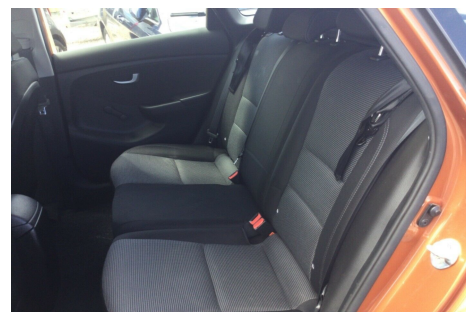

Hyundai i30 · 1,6 · CRDi 110 Active+ CW

Pris: 99.900,-

Type:	Personvogn
Modelår:	2015
1. indreg:	06/2015
Kilometer:	115.000 km.
Brændstof:	Diesel
Farve:	Bronzemetal
Antal døre:	5

17" alufælge · vinterhjul · airc. · fartpilot · højdejust. førersæde · læderrat · service ok · træk · diesel partikel filter · tidligere undervognsbehandlet · parkeringssensor (bag) · håndfrit til mobil · multifunktionsrat · usb tilslutning · aux tilslutning · tagræling · led kørellys · tågelygter