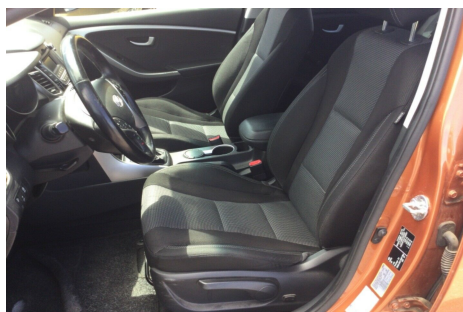

Hyundai i30 · 1,6 · CRDi 110 Active+ CW

Pris: 99.900,-

Type:	Personvogn
Modelår:	2015
1. indreg:	06/2015
Kilometer:	115.000 km.
Brændstof:	Diesel
Farve:	Bronzemetal
Antal døre:	5

17" alufælge · vinterhjul · airc. · fartpilot · højdejust. førersæde · læderrat · service ok · træk · diesel partikel filter · tidligere undervognsbehandlet · parkeringssensor (bag) · håndfrit til mobil · multifunktionsrat · usb tilslutning · aux tilslutning · tagræling · led kørellys · tågelygter