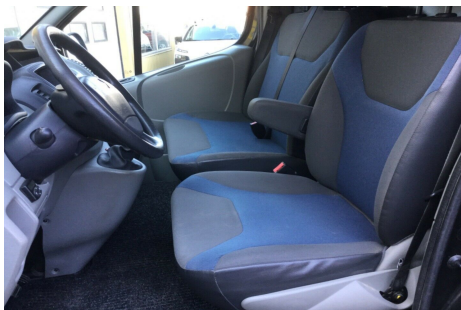

nysynet · træk · fjernb. c.lås · el-ruder · 6 gear · fyr · tagbøjler ·

Motor	Ydelse	Transmission	Mål	Økonomi
Volume: 2,0	Effekt: 115 HK.	Forhjulstræk	Længde: cm.	Tank: 90 l.
Cylinder: 4	Moment: 290	Gear: Manuel gear	Bredde: cm.	Km/l: 13,3 l.
Antal ventiler: 16	Topfart: 160 ktm/t.		Højde: cm	Ejerafgift:
	0-100 km/t.: sek.		Vægt: 1.850 kg.	DKK 8.940
				Produktionsår:
				-

*Forbehold for indtastnings og beregningsfejl.