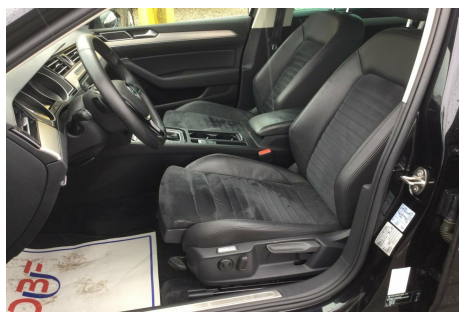

VW Passat · 2,0 · TDi 240 Highl. Vari. DSG 4M

Pris: 199.900,- ekskl. moms

Type:	Varevogn +Moms
Modelår:	2016
1. indreg:	09/2015
Kilometer:	97.000 km.
Brændstof:	Diesel
Farve:	Sortmetal
Antal døre:	5

4x4 · Alcantara sæder · svingbar træk til 2200 kg. med bremses · aut./ DSG 7 trin · 1 ejer · service ok · lev. nysynet · tågelyster · 17" alufælge · navigation · el betjent bagklap · multifunktionsrat · håndfrit til mobil · bluetooth · el indst. førersæde · adaptiv fartpilot · nøglefri betjening · mørktonede ruder i bag · tagræling · parkeringssensor · 2016 model

Motor	Ydelse	Transmission	Mål	Økonomi
Volume: 2,0	Effekt: 240 HK.	4-hjulstræk	Længde: 477 cm.	Tank: 66 l.
Cylinder: 4	Moment: 500	Gear: Automatgear	Bredde: 183 cm.	Km/l: 18,5 l.
Antal ventiler: 16	Topfart: 238 ktm/t.		Højde: 148 cm	Ejeravgift:
	0-100 km/t.: 6,30 sek.		Vægt: 1.735 kg.	DKK 5.520
				Produktionsår:
				-