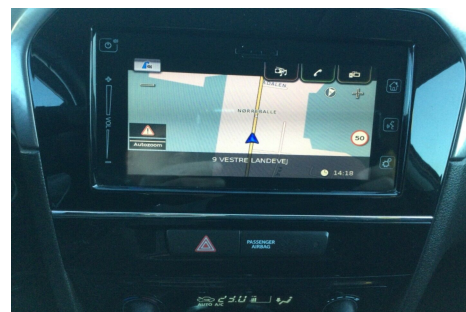

Suzuki Vitara · 1,6 · DDiS Exclusive AllGrip

Pris: 164.900,-

Type:	Personvogn
Modelår:	2015
1. indreg:	02/2016
Kilometer:	115.000 km.
Brændstof:	Diesel
Farve:	Kobbermetal
Antal døre:	5

aut. · 20" alufælge · nøgelfri betjening · højdejust. forsæder · 4x el-ruder · kunstlæder/alcantara · læderrat · håndfrit til mobil · bluetooth · navigation · tågelygter · led kørellys · aftag. træk · bakkamera · tagræling · mørktonede ruder i bag · el-klapbare sidespejle m. varme · parkeringssensor (bag) · parkeringssensor (for) · automatisk start/stop · dæktryksmåler · fartpilot · fuldaut. klima · diesel partikel filter