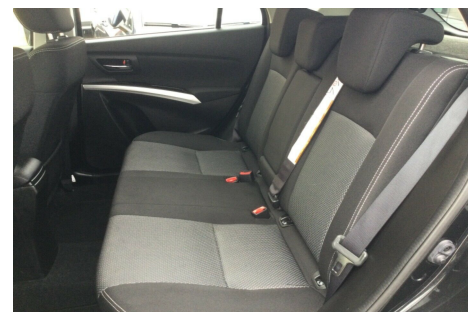

Suzuki S-Cross · 1,6 · GL+

Pris: 114.900,-

Type:	Personvogn
Modelår:	2013
1. indreg:	02/2015
Kilometer:	87.000 km.
Brændstof:	Benzin
Farve:	
Antal døre:	5

2 zone klima · fartpilot · kørecomputer · nøglefri betjening · udv. temp. måler · højdejust. førersæde · el-spejle · 4x el-ruder · læderrat · aftag. træk · tagræling · tågelygter · dæktryksmåler