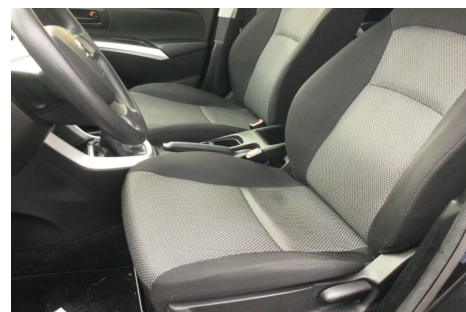

Suzuki S-Cross · 1,6 · Family

Pris: 109.900,-

| | |
|-------------|-------------|
| Type: | Personvogn |
| Modelår: | 2014 |
| 1. indreg: | 09/2014 |
| Kilometer: | 128.000 km. |
| Brændstof: | Benzin |
| Farve: | |
| Antal døre: | 5 |