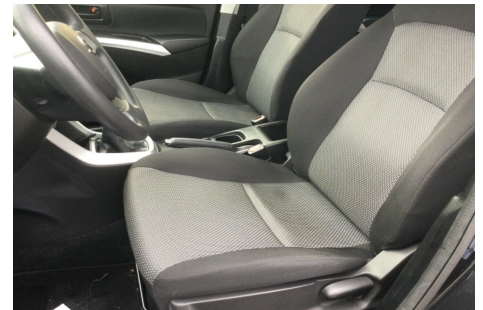

Suzuki S-Cross · 1,6 · Family

Pris: 109.900,-

Type:	Personvogn
Modelår:	2014
1. indreg:	09/2014
Kilometer:	128.000 km.
Brændstof:	Benzin
Farve:	
Antal døre:	5

aftag. træk · service ok · 16" alufælge · airc. · 4x el-ruder · el-spejle · fjernb. c.lås

Motor	Ydelse	Transmission	Mål	Økonomi
Volume: 1,6	Effekt: 120 HK.	Forhjulstræk	Længde: 430 cm.	Tank: 47 l.
Cylinder: 4	Moment: 156	Gear: Manuel gear	Bredde: 177 cm.	Km/l: 18,2 l.
Antal ventiler: 16	Topfart: 180 ktm/t.		Højde: 158 cm	Ejeravgift:
	0-100 km/t.: 11,0 sek.		Vægt: 1.160 kg.	DKK 1.320
				Produktionsår:
				-