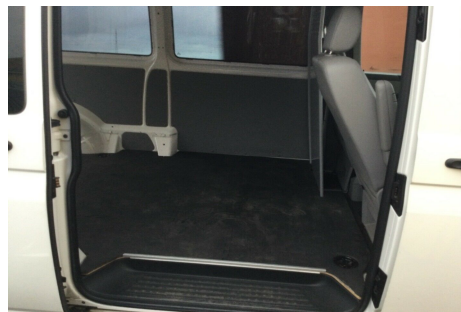

# VW Transporter · 2,0 · TDi 140 Kombi lang DSG

**Pris: 109.900,- inkl. moms**

Type:	Varevogn -Moms
Modelår:	2013
1. indreg:	04/2013
Kilometer:	179.000 km.
Brændstof:	Diesel
Farve:	Hvid
Antal døre:	4

aut. gear/DSG · fartpilot · airc. · parkeringssensor (bag) · kørecomputer · 18" alufælge · vinterhjul · fjernb. c.lås · mørktonede ruder i bag · træk · diesel partikel filter · el indst. førersæde