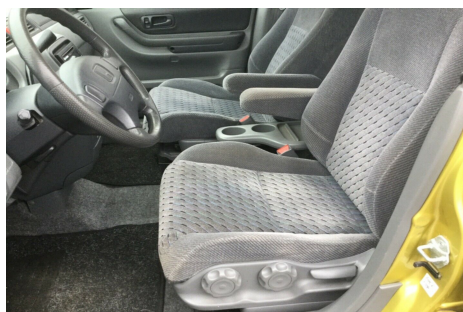

Honda CR-V · 2,0 · RVSi aut.

**Pris: 29.900,-**

Type:	Personvogn
Modelår:	2000
1. indreg:	01/2000
Kilometer:	185.000 km.
Brændstof:	Benzin
Farve:	Guldmetal
Antal døre:	5

aut. 4x4 · airc. · træk · nysynet · tidligere undervognsbehandlet · veloursæder · 4x el-ruder · 15" alufælge · vinterhjul

Motor	Ydelse	Transmission	Mål	Økonomi
Volume: 2,0	Effekt: 147 HK.	4-hjulstræk	Længde: 452 cm.	Tank: 58 l.
Cylinder: 4	Moment: 182	Gear: Automatgear	Bredde: 175 cm.	Km/l: 10,1 l.
Antal ventiler: 16	Topfart: 170 ktm/t.		Højde: 171 cm	Ejeravgift:
	0-100 km/t.: 12,50 sek.		Vægt: 1.400 kg.	DKK 6.820
				Produktionsår:
				-