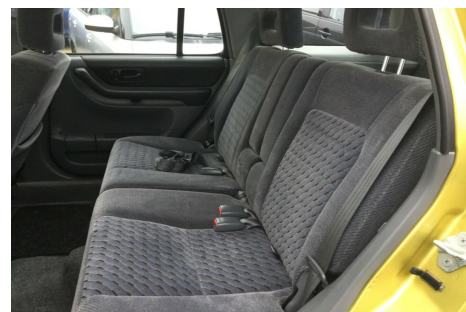

aut. 4x4 · airc. · træk · nysynet · tidligere undervognsbehandlet · veloursæder · 4x el-ruder · 15" alufælge · vinterhjul

Motor	Ydelse	Transmission	Mål	Økonomi
Volume: 2,0	Effekt: 147 HK.	4-hjulstræk	Længde: 452 cm.	Tank: 58 l.
Cylinder: 4	Moment: 182	Gear: Automatgear	Bredde: 175 cm.	Km/l: 10,1 l.
Antal ventiler: 16	Topfart: 170 ktm/t.		Højde: 171 cm	Ejeravgift:
	0-100 km/t.: 12,50 sek.		Vægt: 1.400 kg.	DKK 6.820
				Produktionsår:
				-

*Forbehold for indtastnings og beregningsfejl.