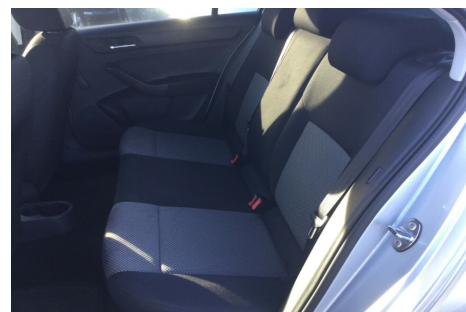

Seat Toledo · 1,2 · TSi 85 Reference

Pris: 79.900,-

Type:	Personvogn
Modelår:	2014
1. indreg:	07/2014
Kilometer:	121.000 km.
Brændstof:	Benzin
Farve:	Sølvmetal
Antal døre:	5

1 ejer · service ok · aftag. træk · mørktonede ruder i bag · fartpilot · airc. · højdejust. forsæde · multifunktionsrat · esp