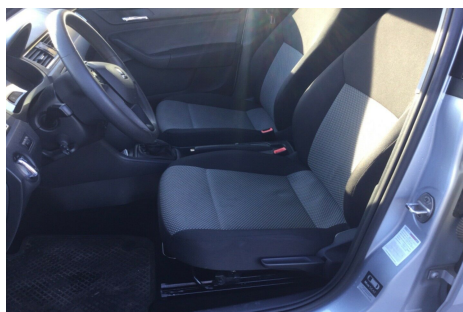

Seat Toledo · 1,2 · TSi 85 Reference

Pris: 79.900,-

Type:	Personvogn
Modelår:	2014
1. indreg:	07/2014
Kilometer:	121.000 km.
Brændstof:	Benzin
Farve:	Sølvmetal
Antal døre:	5

1 ejer · service ok · aftag. træk · mørktonede ruder i bag · fartpilot · airc. · højdejust. forsæde · multifunktionsrat · esp