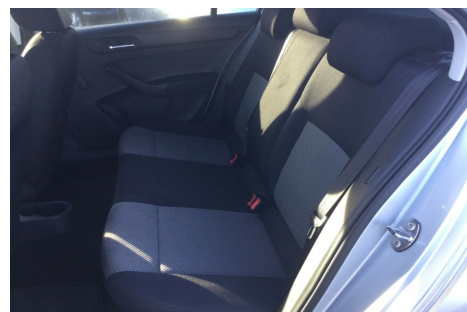

Seat Toledo · 1,2 · TSi 85 Reference

Pris: 79.900,-

Type:	Personvogn
Modelår:	2014
1. indreg:	07/2014
Kilometer:	121.000 km.
Brændstof:	Benzin
Farve:	Sølvmetal
Antal døre:	5

1 ejer · service ok · aftag. træk · mørktonede ruder i bag · fartpilot · airc. · højdejust. forsæde · multifunktionsrat · esp