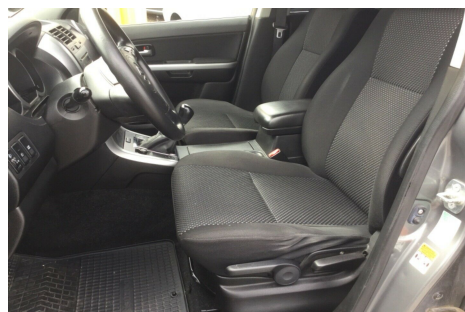

## Suzuki Grand Vitara · 1,9 · DDiS GLS Van

**Pris: 49.900,- inkl. moms**

Type:	Varevogn -Moms
Modelår:	2006
1. indreg:	10/2006
Kilometer:	246.000 km.
Brændstof:	Diesel
Farve:	Koksmetal
Antal døre:	5

“Nedvejet” · fuldaut. klima · aftag. træk · tidligere undervognsbehandlet · diesel partikel filter · mørktonede ruder i bag · el-ruder · el-spejle · tågelygter · fjernb. c.lås · tagræling · 17" alufælge

Motor	Ydelse	Transmission	Mål	Økonomi
Volume: 1,9	Effekt: 129 HK.	4-hjulstræk	Længde: 447 cm.	Tank: 66 l.
Cylinder: 4	Moment: 300	Gear: Manuel gear	Bredde: 181 cm.	Km/l: 10,8 l.
Antal ventiler: 8	Topfart: 170 ktm/t.		Højde: 170 cm	Ejerafgift:
	0-100 km/t.: 13,20 sek.		Vægt: 1.525 kg.	DKK 5.350
				Produktionsår:
				-