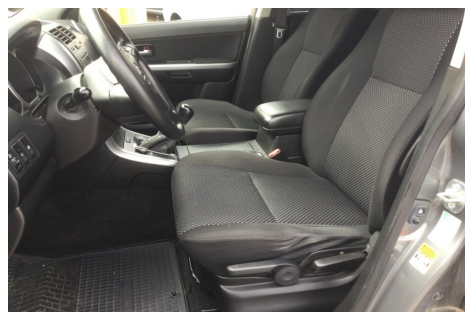

Suzuki Grand Vitara · 1,9 · DDiS GLS Van

Pris: 49.900,- inkl. moms

Type:	Varevogn -Moms
Modelår:	2006
1. indreg:	10/2006
Kilometer:	246.000 km.
Brændstof:	Diesel
Farve:	Koksmetal
Antal døre:	5

“Nedvejet” · fuldaut. klima · aftag. træk · tidligere undervognsbehandlet · diesel partikel filter · mørktonede ruder i bag · el-ruder · el-spejle · tågelygter · fjernb. c.lås · tagræling · 17" alufælge

Motor	Ydelse	Transmission	Mål	Økonomi
Volume: 1,9	Effekt: 129 HK.	4-hjulstræk	Længde: 447 cm.	Tank: 66 l.
Cylinder: 4	Moment: 300	Gear: Manuel gear	Bredde: 181 cm.	Km/l: 10,8 l.
Antal ventiler: 8	Topfart: 170 ktm/t.		Højde: 170 cm	Ejerafgift:
	0-100 km/t.: 13,20 sek.		Vægt: 1.525 kg.	DKK 5.350
				Produktionsår:
				-