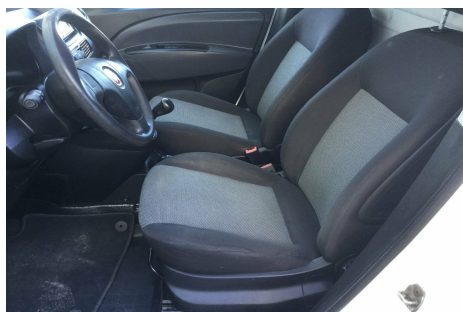

Fiat Doblò Cargo · 1,3 · MJT Basic L2

Pris: 49.900,- ekskl. moms

Type:	Varevogn +Moms
Modelår:	2010
1. indreg:	06/2012
Kilometer:	107.000 km.
Brændstof:	Diesel
Farve:	Hvid
Antal døre:	4

fjernb. c.lås · træk · diesel partikel filter · el-ruder

Motor	Ydelse	Transmission	Mål	Økonomi
Volume: 1,3	Effekt: 90 HK.	Forhjulstræk	Længde: 474 cm.	Tank: 60 l.
Cylinder: 4	Moment: 200	Gear: Manuel gear	Bredde: 183 cm.	Km/l: 20,4 l.
Antal ventiler: 16	Topfart: 158 ktm/t.		Højde: 188 cm	Ejeravgift:
	0-100 km/t.: sek.		Vægt: 1.321 kg.	DKK 4.660
				Produktionsår:
				-