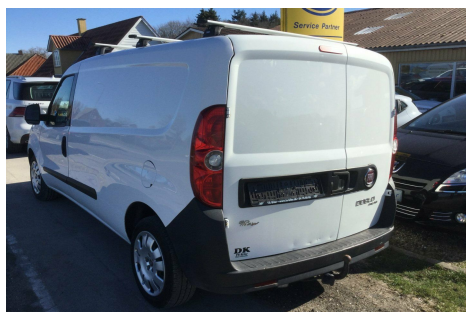

Fiat Doblò Cargo · 1,3 · MJT Basic L2

Pris: 49.900,- ekskl. moms

Type:	Varevogn +Moms
Modelår:	2010
1. indreg:	06/2012
Kilometer:	107.000 km.
Brændstof:	Diesel
Farve:	Hvid
Antal døre:	4

fjernb. c.lås · træk · diesel partikel filter · el-ruder

Motor	Ydelse	Transmission	Mål	Økonomi
Volume: 1,3	Effekt: 90 HK.	Forhjulstræk	Længde: 474 cm.	Tank: 60 l.
Cylinder: 4	Moment: 200	Gear: Manuel gear	Bredde: 183 cm.	Km/l: 20,4 l.
Antal ventiler: 16	Topfart: 158 ktm/t.		Højde: 188 cm	Ejeravgift:
	0-100 km/t.: sek.		Vægt: 1.321 kg.	DKK 4.660
				Produktionsår:
				-