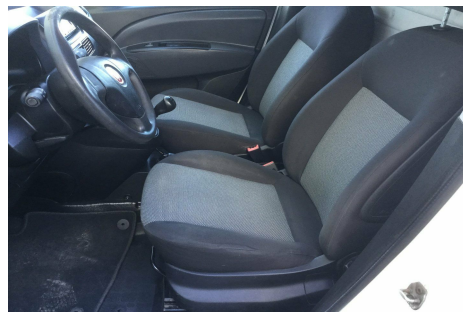

# Fiat Doblò Cargo · 1,3 · MJT Basic L2

**Pris: 49.900,- ekskl. moms**

Type:	Varevogn +Moms
Modelår:	2010
1. indreg:	06/2012
Kilometer:	107.000 km.
Brændstof:	Diesel
Farve:	Hvid
Antal døre:	4

fjernb. c.lås · træk · diesel partikel filter · el-ruder

Motor	Ydelse	Transmission	Mål	Økonomi
Volume: 1,3	Effekt: 90 HK.	Forhjulstræk	Længde: 474 cm.	Tank: 60 l.
Cylinder: 4	Moment: 200	Gear: Manuel gear	Bredde: 183 cm.	Km/l: 20,4 l.
Antal ventiler: 16	Topfart: 158 ktm/t.		Højde: 188 cm	Ejerafgift:
	0-100 km/t.: sek.		Vægt: 1.321 kg.	DKK 4.660
				Produktionsår:
				-