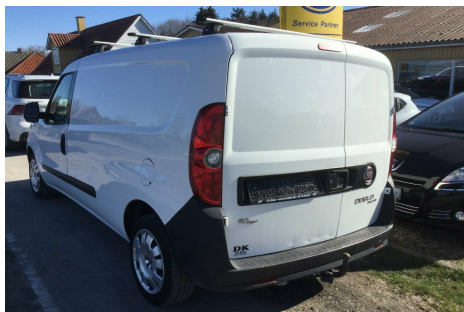

# Fiat Doblò Cargo · 1,3 · MJT Basic L2

**Pris: 49.900,- ekskl. moms**

Type:	Varevogn +Moms
Modelår:	2010
1. indreg:	06/2012
Kilometer:	107.000 km.
Brændstof:	Diesel
Farve:	Hvid
Antal døre:	4

fjernb. c.lås · træk · diesel partikel filter · el-ruder

Motor	Ydelse	Transmission	Mål	Økonomi
Volume: 1,3	Effekt: 90 HK.	Forhjulstræk	Længde: 474 cm.	Tank: 60 l.
Cylinder: 4	Moment: 200	Gear: Manuel gear	Bredde: 183 cm.	Km/l: 20,4 l.
Antal ventiler: 16	Topfart: 158 ktm/t.		Højde: 188 cm	Ejerafgift:
	0-100 km/t.: sek.		Vægt: 1.321 kg.	DKK 4.660
				Produktionsår:
				-