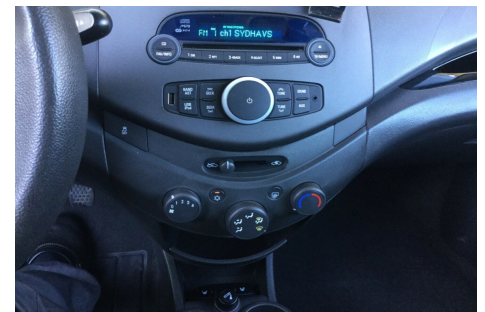

alu. + vinterhjul på alu · airc. · service ok · tagræling · usb tilslutning · 4x el-ruder · fjernb. c.lås · esp · tidligere undervognsbehandlet

Motor	Ydelse	Transmission	Mål	Økonomi
Volume: 1,2	Effekt: 82 HK.	Forhjulstræk	Længde: 364 cm.	Tank: 35 l.
Cylinder: 4	Moment: 111	Gear: Manuel gear	Bredde: 160 cm.	Km/l: 20 l.
Antal ventiler: 16	Topfart: 164 km/t.		Højde: 152 cm	Ejeravgift:
	0-100 km/t.: 12,10 sek.		Vægt: 839 kg.	DKK 660
				Produktionsår:
				-

*Forbehold for indtastnings og beregningsfejl.