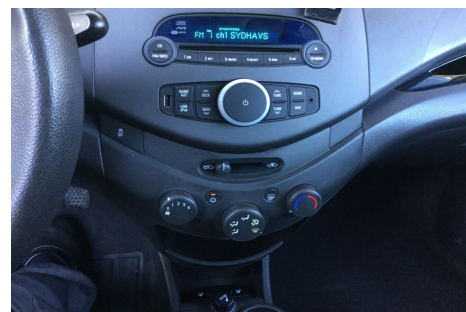

alu. + vinterhjul på alu · airc. · service ok · tagræling · usb tilslutning · 4x el-ruder · fjernb. c.lås · esp · tidligere undervognsbehandlet

Motor	Ydelse	Transmission	Mål	Økonomi
Volume: 1,2	Effekt: 82 HK.	Forhjulstræk	Længde: 364 cm.	Tank: 35 l.
Cylinder: 4	Moment: 111	Gear: Manuel gear	Bredde: 160 cm.	Km/l: 20 l.
Antal ventiler: 16	Topfart: 164 ktm/t.		Højde: 152 cm	Ejeravgift:
	0-100 km/t.: 12,10 sek.		Vægt: 839 kg.	DKK 660
				Produktionsår:
				-

*Forbehold for indtastnings og beregningsfejl.