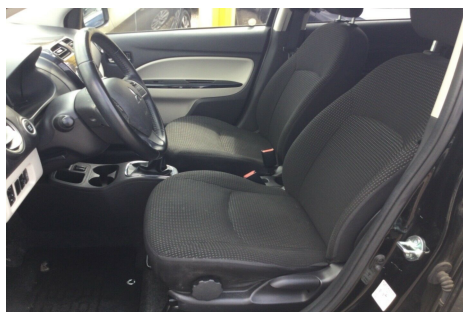

Mitsubishi Space Star · 1,2 · Limited Edition

Pris: 54.900,-

Type:	Personvogn
Modelår:	2015
1. indreg:	05/2015
Kilometer:	116.000 km.
Brændstof:	Benzin
Farve:	Sort
Antal døre:	5

fuldaut. klima · 15" alufælge · vinterhjul · fartpilot · nøglefri betjening · kørecomputer · 4x el-ruder · el-spejle · læderrat · kopholder · håndfrit til mobil · mørktonede ruder i bag · tidligere undervognsbehandlet