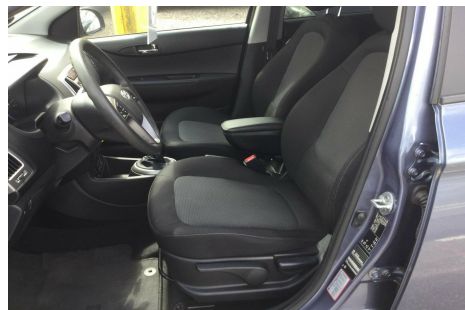

15" alufælge · vinterhjul · airc. · 6 gear · aftag. træk · diesel partikel filter · fartpilot · højdejust. forsæde · 4x el-ruder · el-spejle · start/stop · mørktonede ruder i bag · tågelygter · multifunktionsrat · lev. nysynet

Motor	Ydelse	Transmission	Mål	Økonomi
Volume: 1,1	Effekt: 75 HK.	Forhjulstræk	Længde: 400 cm.	Tank: 45 l.
Cylinder: 3	Moment: 180	Gear: Manuel gear	Bredde: 171 cm.	Km/l: 27,8 l.
Antal ventiler: 12	Topfart: 160 ktm/t.		Højde: 149 cm	Ejerafgift:
	0-100 km/t.: 15,90 sek.		Vægt: 1.230 kg.	DKK 2.160
				Produktionsår:
				-

*Forbehold for indtastnings og beregningsfejl.