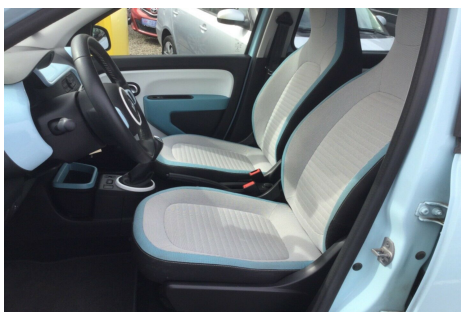

## Renault Twingo · 1,0 · S Ce 70 Expression

**Pris: 64.900,-**

Type:	Personvogn
Modelår:	2016
1. indreg:	09/2016
Kilometer:	33.000 km.
Brændstof:	Benzin
Farve:	Lysblå
Antal døre:	5

alu. · vinterhjul · service ok · el-ruder · håndfrit til mobil · airc. · fjernb. c.lås · fartbegrænser · isofix · usb tilslutning · kopholder · 1 ejer · ikke ryger · automatisk start/stop · infocenter · kørecomputer